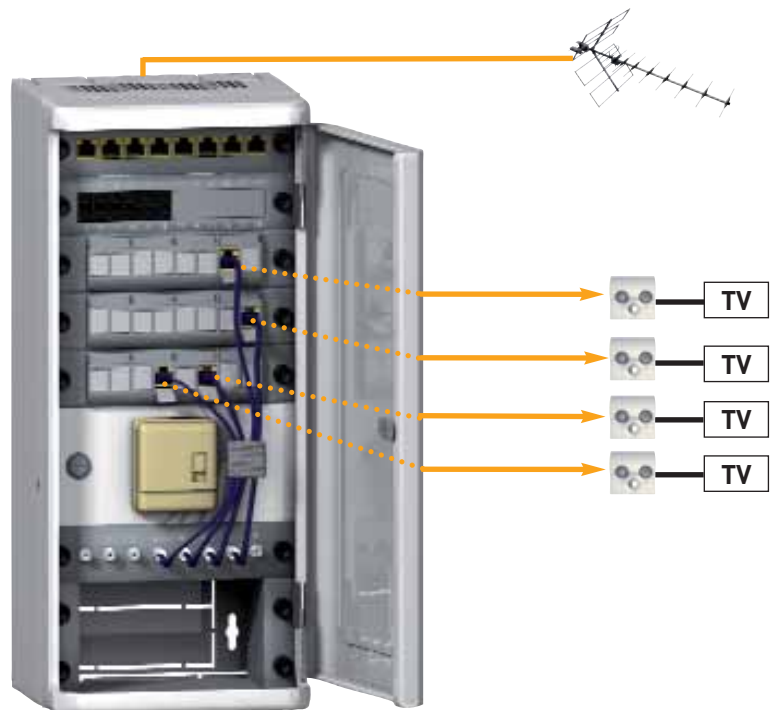

DISTRIBUTION DE LA RÉCEPTION TERRESTRE - PRISES RJ45

Pour la distribution de la TV terrestre sur prises RJ45, il est nécessaire d'équiper le coffret d'un panneau module fiche F, et d'utiliser les cordons TV fiche F/RJ45. Sur les prises murales RJ45 on utilisera également les cordons TV IEC/RJ45.

TVT RECEPTION DISTRIBUTION - RJ45 SOCKETS

For TVT distribution on RJ45 socket, cabinet must be equipped by TV patch panel in association with TV patch cords.

On RJ45 wall socket, TV patch cords with IEC/RJ45 connector are used to.