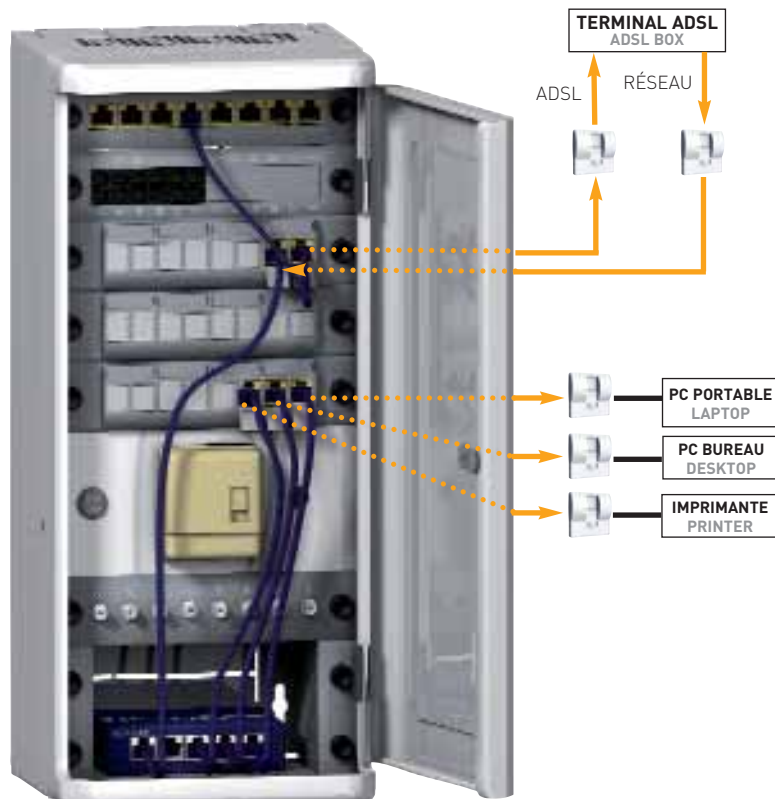

Les applicatifs Applications

DISTRIBUTION DU TÉLÉPHONE

Le module ADSL équipé d'un filtre-maître vous permet de distribuer 3 ports téléphoniques et 1 port ADSL, pour alimenter un terminal ADSL. De plus un emplacement supplémentaire est disponible pour équiper un second module pour distribuer une ligne téléphonique supplémentaire.

TELEPHONE SPLITTER

ADSL module equipped by a master filter affords to get 3 telephone ports and 1 ADSL port for ADSL box. Available space is available to equip another telephone module, to distribute a second phone line.

DISTRIBUTION DU RÉSEAU INFORMATIQUE LOCAL ET INTERNET

Le coffret permet d'accueillir un switch informatique 5 ports ou 8 ports afin de distribuer le réseau local et internet. Axcity gère tous les switchs 10/100 MB ou GIGABIT sans soucis de compatibilité de modèle ou de marque. La gestion du terminal ADSL se fait en ambiance ou bien à proximité du coffret dans un emplacement dédié.

LOCAL NETWORKING AND INTERNET ACCESS

A 5 ports or 8 ports switch can be installed into the cabinet to distribute the local network and internet. Axcity could use all 10/100 MB or GIGABIT switches without any problem of model or brand. The ADSL box could be put near the television or near the cabinet in a specific place.