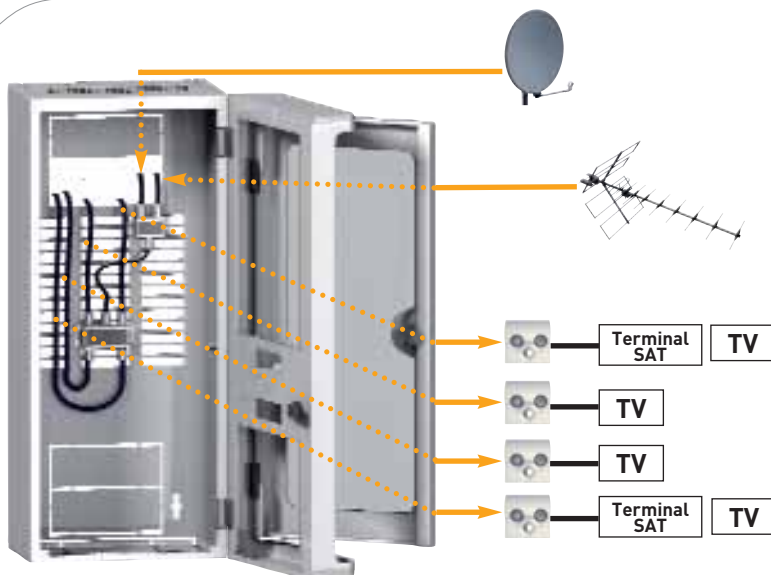

LA DISTRIBUTION DU SATELLITE - 1 TÊTE LNB SINGLE OU UNIVERSELLE

La tête universelle permet à un terminal de recevoir l'ensemble des programmes du satellite.

La TV terrestre peut-être couplée au câble satellite pour être reçue également sur le réseau coaxial.

SATELLITE DISTRIBUTION - 1 SINGLE LNB

The single LNB can be used to supply 1 terminal with all satellite programs. Terrestrial TV can be mixed to satellite cable in order to be accessible through the coaxial network.

LA DISTRIBUTION DE 8 À 40 PRISES RJ45

- **FACILE À INSTALLER** : Sa configuration en 3 parties offre un réel confort lors du montage. La porte intermédiaire à large ouverture permet une mise en oeuvre des câbles et des connecteurs RJ45 en toute simplicité.
- **FACILE À CONNECTER** : Son système unique de modules à clips et ses connecteurs RJ45 permettent de réaliser une installation rapide, précise et performante.
- **FACILE À UTILISER** : L'affectation des prises RJ45 se fait directement en face avant des modules et les larges porte-étiquettes permettent une identification rapide et sans ambiguïté des prises terminales.