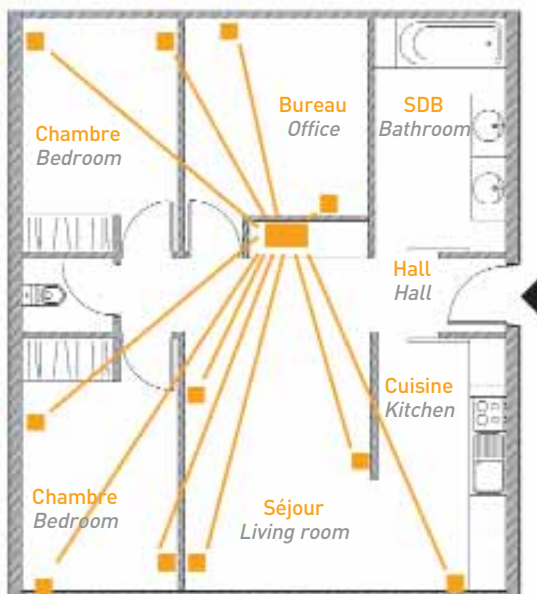

HABITATION AVANT / APRÈS

Hier :

La télévision et le téléphone étaient diffusés séparément dans la maison vers des prises murales spécifiques. L'organisation de l'habitat était figée.

Aujourd'hui :

Les différentes sources de média sont centralisées dans la gaine technique du logement et sont diffusées dans la maison via un réseau en étoile. Dans ce cas, les prises terminales sont harmonisées et permettent de connecter différents périphériques en fonction des besoins.