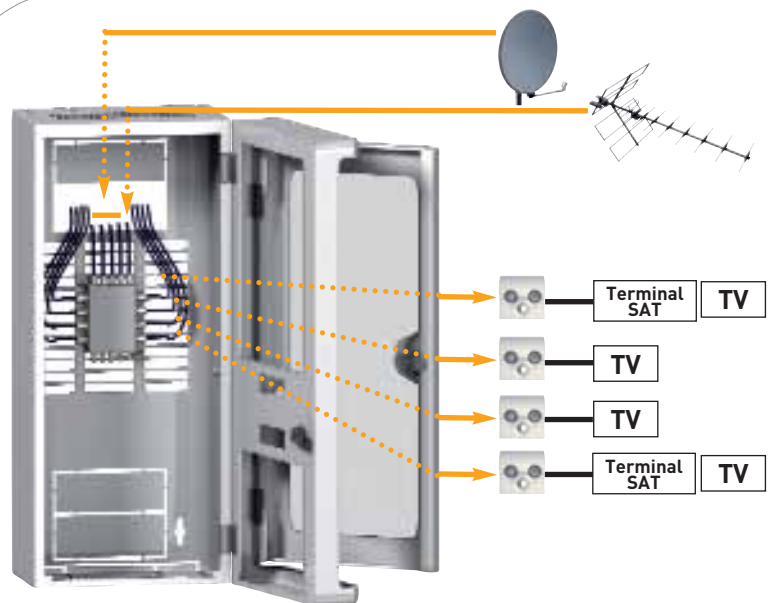

SATELLITE DISTRIBUTION WITH 1 LNB QUATTRO

8 TV sets max can receive all programs from 1 satellite (each TV equipped with SAT terminal and subscription to pay-channels). Each user watch program he wants.