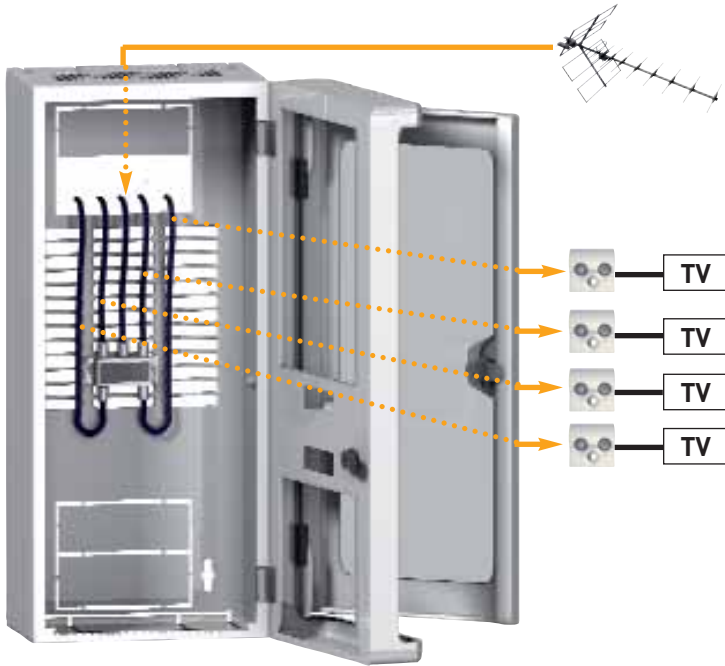

Les applicatifs
Applications