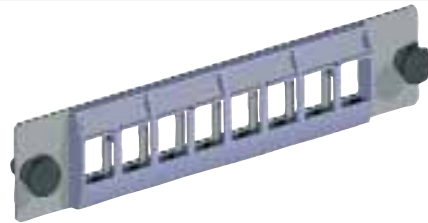

Options pour coffret "compact"
Options for "compact" cabinet.

PANNEAU MODULE ADSL 1U

- délivre 3 ports RJ45 tél. et 1 port RJ45 ADSL grâce au filtre-maître intégré
- dispose d'un emplacement libre pour monter un second module

MODULE ADSL 1U PATCH PANEL

- 3 telephone ports and 1 ADSL port due to the integrated master filter
- free space for another ADSL module

PANNEAU 1U 8 PORTS RJ45

- 8 ports RJ45 format keystone à équiper
- livré avec enjoliveur et porte-étiquette

UNEQUIPPED RJ45 1U PATCH PANEL

- 8 RJ45 ports keystone format for RJ45 connectors
- equipped by shutter with large label

AYP8RJ45G

AYMK6FS

CONNECTEUR GRADE 3 RJ45

- connecteur RJ45 catégorie 6 blindé 360° format keystone
- à équiper sur les panneaux modulaires en association avec le câble Grade 3
- câblage sans outils

GRADE 3 RJ45 CONNECTOR

- RJ45 Cat. 6 modular connector fully shielded, keystone format
- to be equipped on patch panel in association with Grade 3 cable
- Toolless connection

PANNEAU OBTURATEUR 1U

- permet de masquer un emplacement 1U

1U FULL PANEL

- blank panel 1U

PANNEAU RAIL DIN 1U

- permet d'équiper le DTI et un répartiteur TV

DIN 1U PANEL

- To be equipped by DTI and TV splitter

Connectiques et accessoires
Connectivity and accessories.

AYDTIRJ45

DTI RJ45, montage sur rail DIN

DTI RJ45, to be fixed on DIN accessorie

AY2000

Module ADSL supplémentaire

ADSL module

Fiche F mâle / femelle coudé 90°

F adaptor male / femelle right angle

Repartiteur TV/SAT 4 sorties

4 ports Terrestrial and satellite splitter

kit de fixation pour répartiteur TV

Kit to fix TV splitter

Kit de mise à la masse pour coffret "compact"

Grounding kit