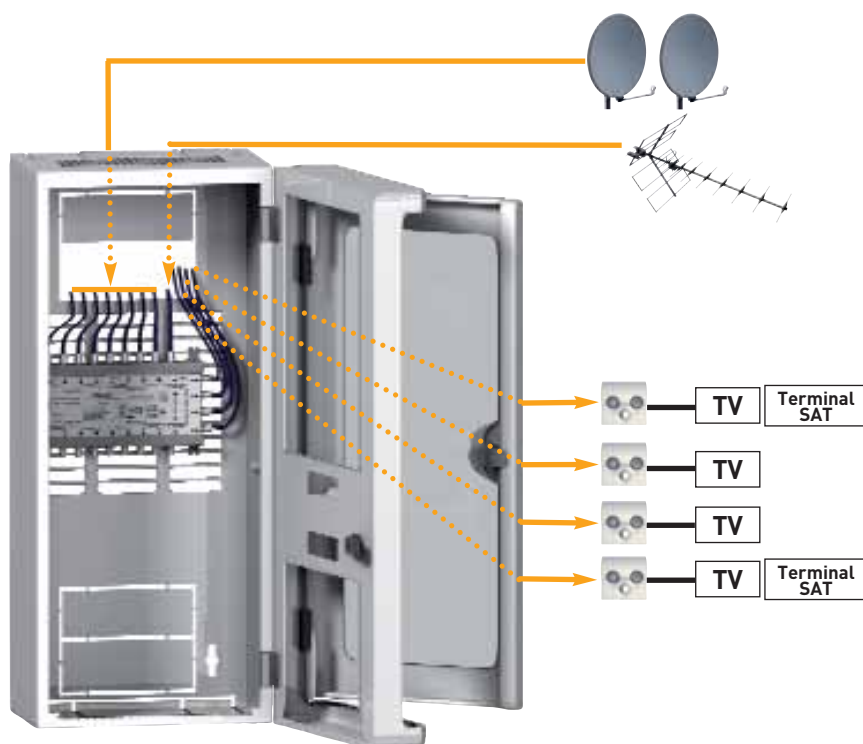

SATELLITE RECEPTION DISTRIBUTION – 2 LNB QUATTRO

This solution allows you to take full advantage of 2 satellite's offers. Whatever solution you take, Axcity allows every user to view programs simultaneous on every TV set (providing to have SAT terminal for each TV set and subscription to pay-channel).