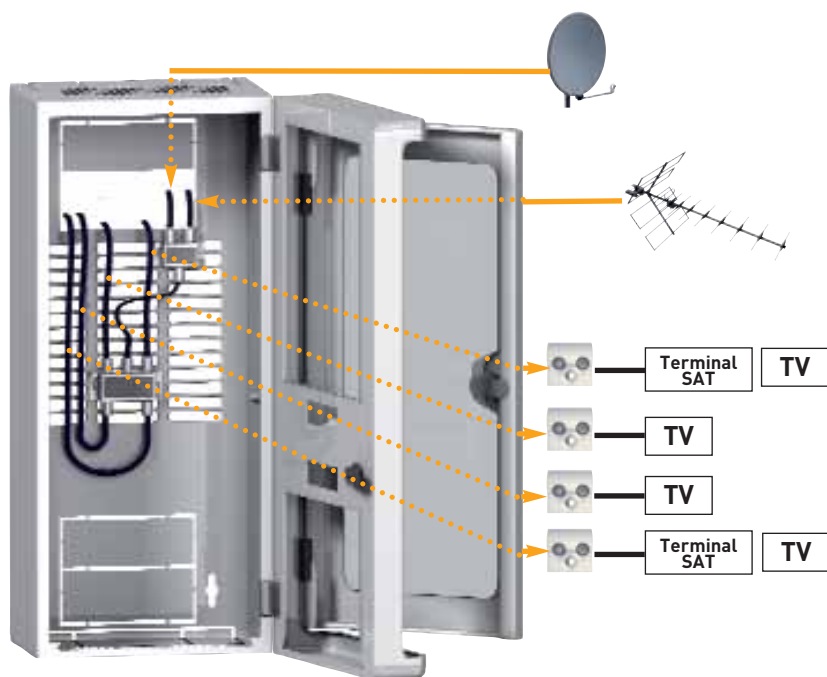

Les applicatifs Applications