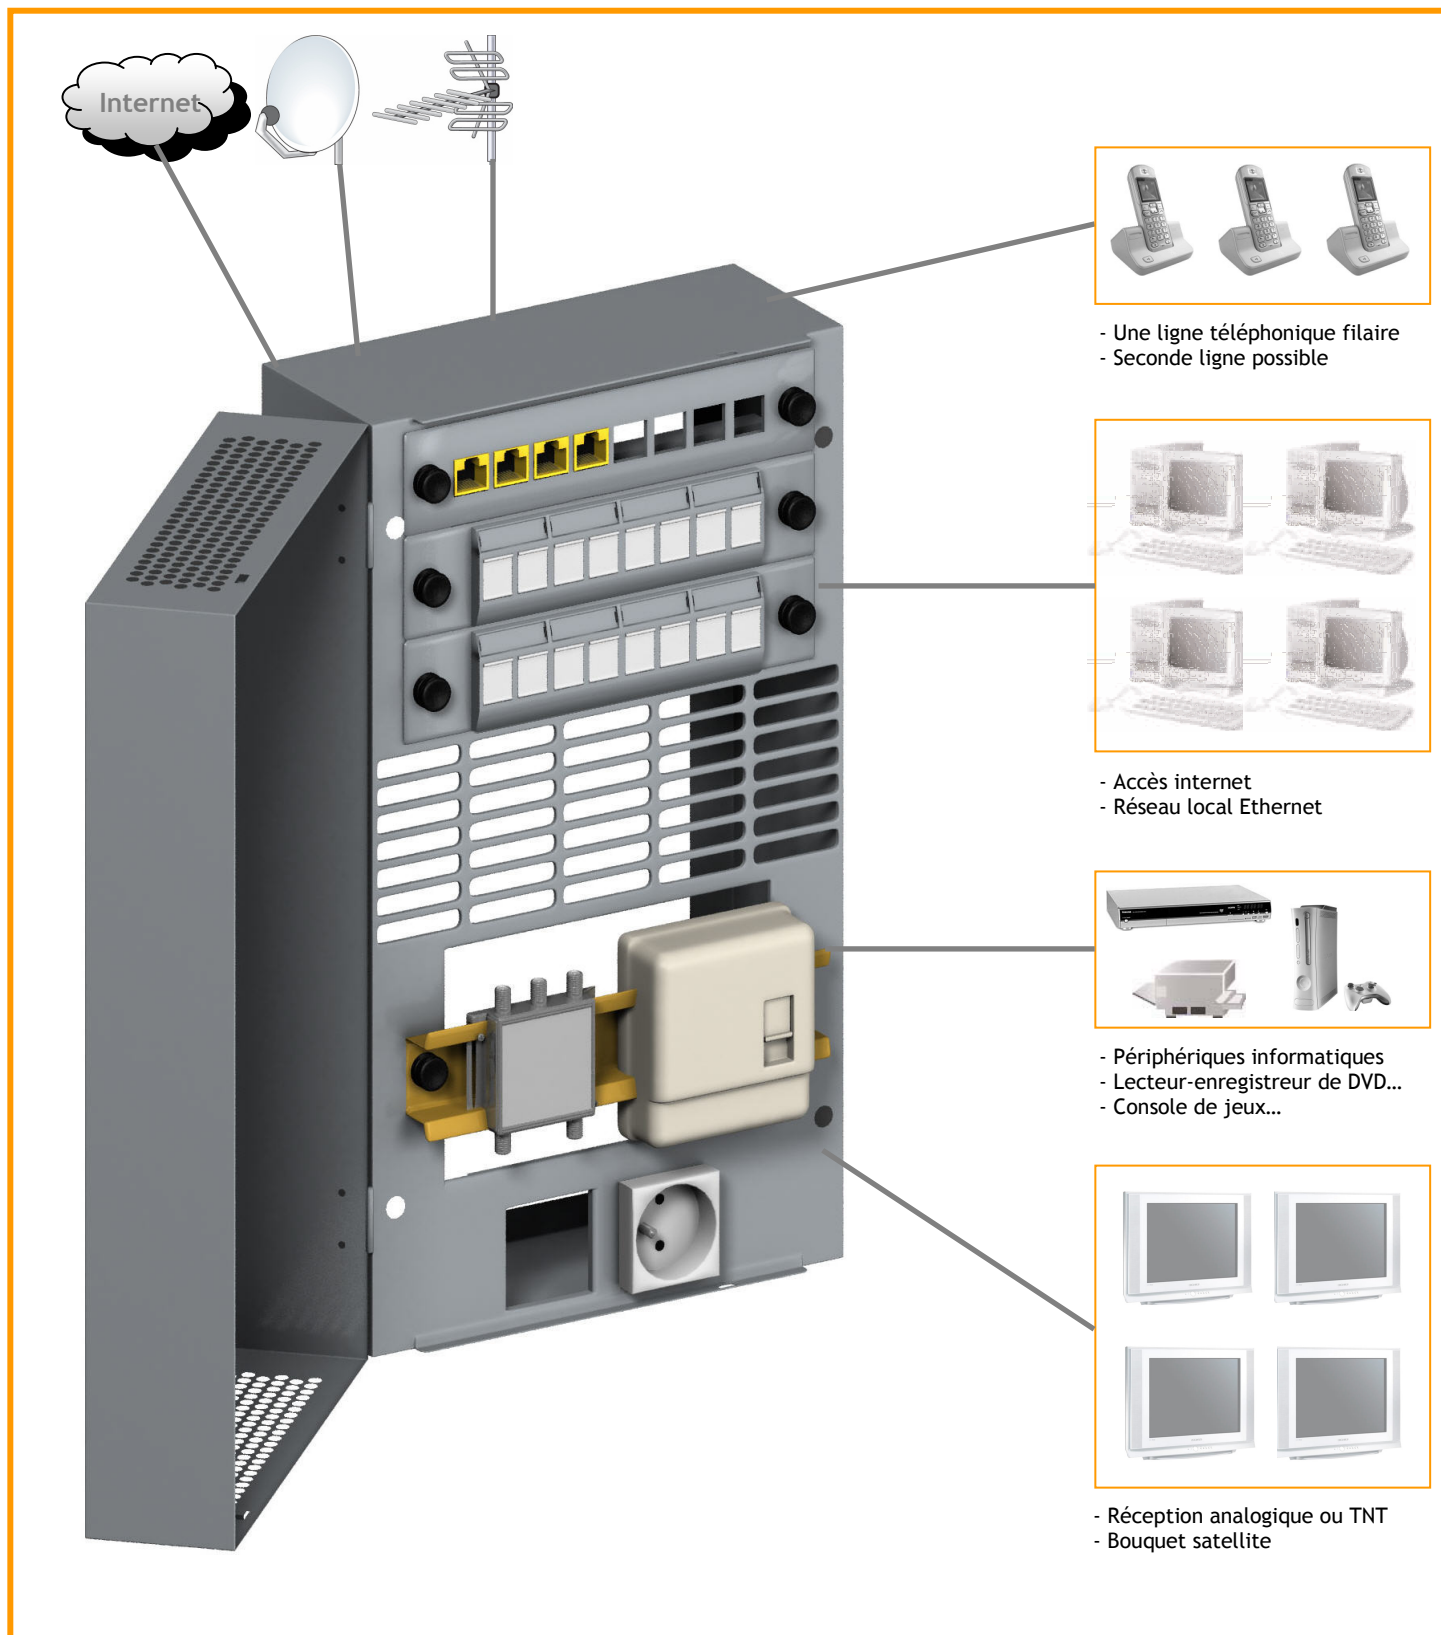

PACK RD16 COMPACT

La distribution de 16 prises RJ45 dans l'habitat

Ed. 1.0

1/ Applications

Le téléphone

Le pack « **RD16 compact** » distribue la ligne téléphonique filaire sur 3 postes dans l'habitat. La gestion d'une seconde ligne est possible par l'ajout d'un second module.

Internet et réseau local

Il permet la diffusion d'internet et du réseau Ethernet local. Ordinateur de bureau, périphériques informatiques tels que les imprimantes, disque durs, mais aussi, lecteur-enregistreur de dvd, console de jeux etc... tous ces médias peuvent être connectés en réseau.

Télévision terrestre et satellite

Grâce à son répartiteur 4 sorties, le pack « **RD16 compact** » permet de recevoir, sur quatre ou six prises coaxiales, la télévision terrestre. En association avec du câble Grade 3, cette réception peut se faire sur prises RJ45. L'accès à un bouquet satellite est également possible en utilisant un coupleur terrestre/satellite.

Contenu du pack « RD16 compact »

Le pack « **RD16 compact** » est composé de :

- 1 coffret « compact » 2 parties, 250x400x160mm
- 1 panneau module filtre-maître ADSL 3 ports téléphoniques + 1 port ADSL
- 2 panneaux RJ45 avec enjoliveur et porte-étiquettes
- 16 connecteurs RJ45 blindés Grade 3 format keystone
- 1 panneau rail DIN
- 1 répartiteur TV 1 entrée / 4 sorties
- 1 kit de fixation pour répartiteur TV
- 10 fiches F mâle/femelle coudées
- 1 kit de masse 4 points
- 1 DTI agréé France Télécom
- 1 kit de 3 cordons une paire téléphonique
- 1 prise électrique 2P+T format 45x45