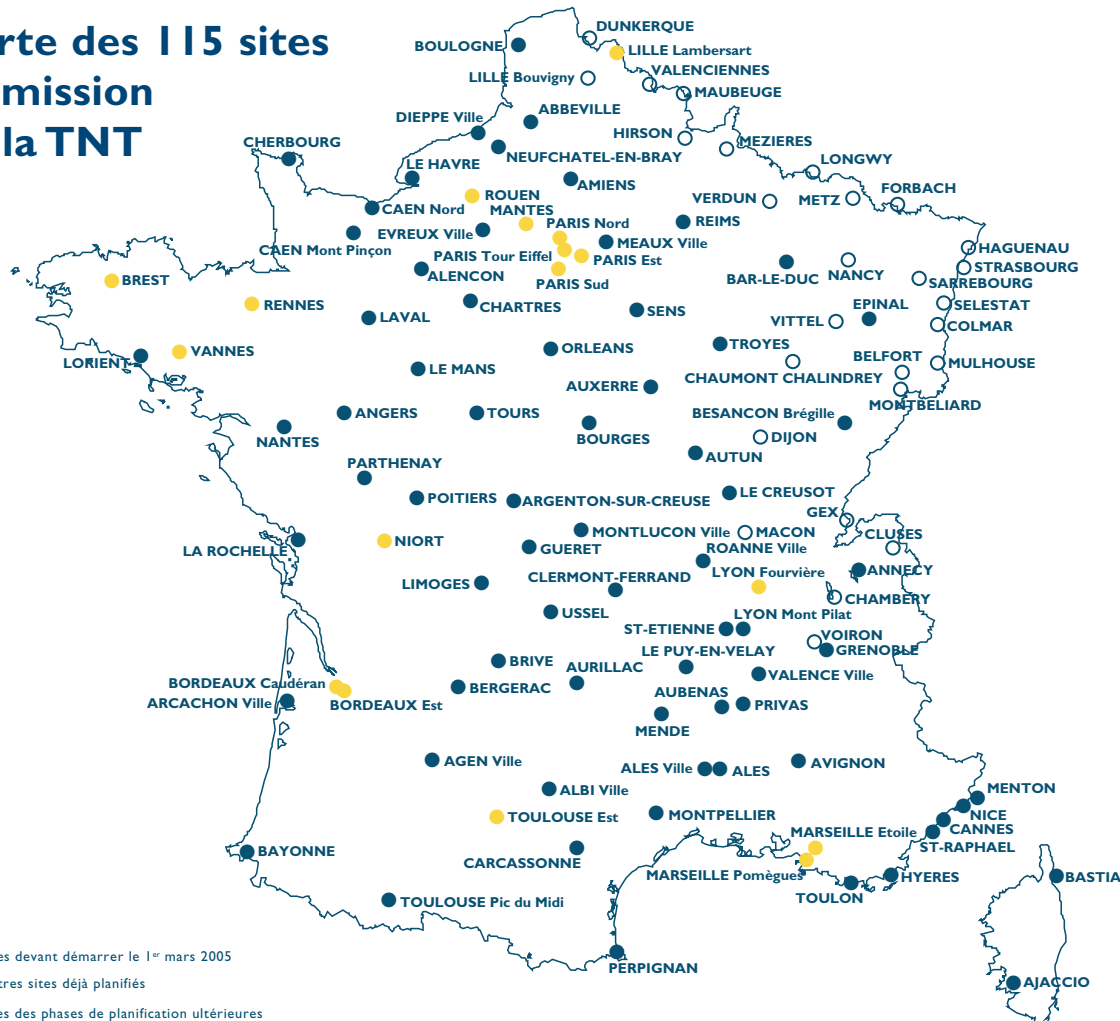

Tout le matériel pour recevoir la TNT chez vous sur www.geosat.fr

Carte des 115 sites d'émission de la TNT

Geosat
91 Av. de Lattre de Tassigny
81000 Albi

Tel : 0825.56.46.36
Fax: 05.63.54.30.67

www.geosat.fr