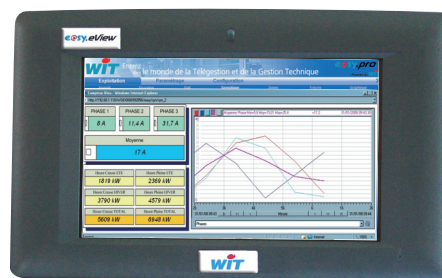

Fonctionnalités

Consultation temps réel

- Affichage du journal horodaté des événements de votre installation et visualisation des alarmes en cours.
- Consultation des valeurs courantes du site, en temps réel, sous forme de liste des états ou de synoptiques animées.
- Diagnostic de l'installation et gestion de la maintenance.

Pilotage tactile

- Acquiescement des défauts et alarmes d'une simple pression sur l'écran.
- Possibilité de prendre la main sur l'installation pour forçage des équipements.
- Saisie des consignes et modification de paramètres.

Traçabilité et suivi

- Visualisation des données enregistrées sous forme de graphiques et de bilans.
- Exportation des données et des traces sur clé USB.
- Consultation de tous les accès utilisateurs.

Caractéristiques techniques

Afficheur tactile e@sy-eView 7" REF : ESY601

Dimensions	226 x 140 x 41mm
Poids	0,6Kg
Fixation	Kit armoire (ou mural en option)
Etanchéité	IP64
T° d'utilisation	0~50°C
T° de stockage	-20~60°C
Alimentation	12Vdc (fournie)
Consommation	20W
Ecran tactile	Technologie résistive
Taille LCD	7 pouces
Résolution	800 x 480 pixels
	65000 couleurs (16bits)
Luminosité	350 cd/m²
Contraste	400 :1

Connectique :

- Réseau 2 ports RJ45 10/100Mbps
- USB 2 ports USB 2.0

Compatibilité e@sy à partir de la V3.5.0